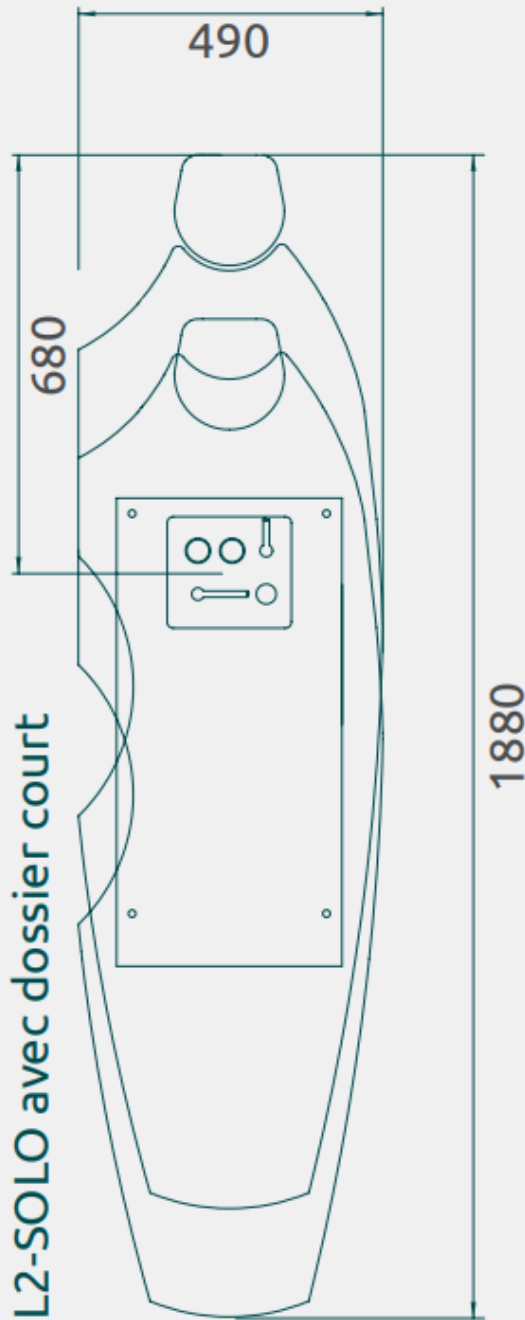

PLANS D'IMPLANTATION GAMME L2

L2-SOLO

Hauteur au plus bas : 570 mm Hauteur au plus haut : 800 mm