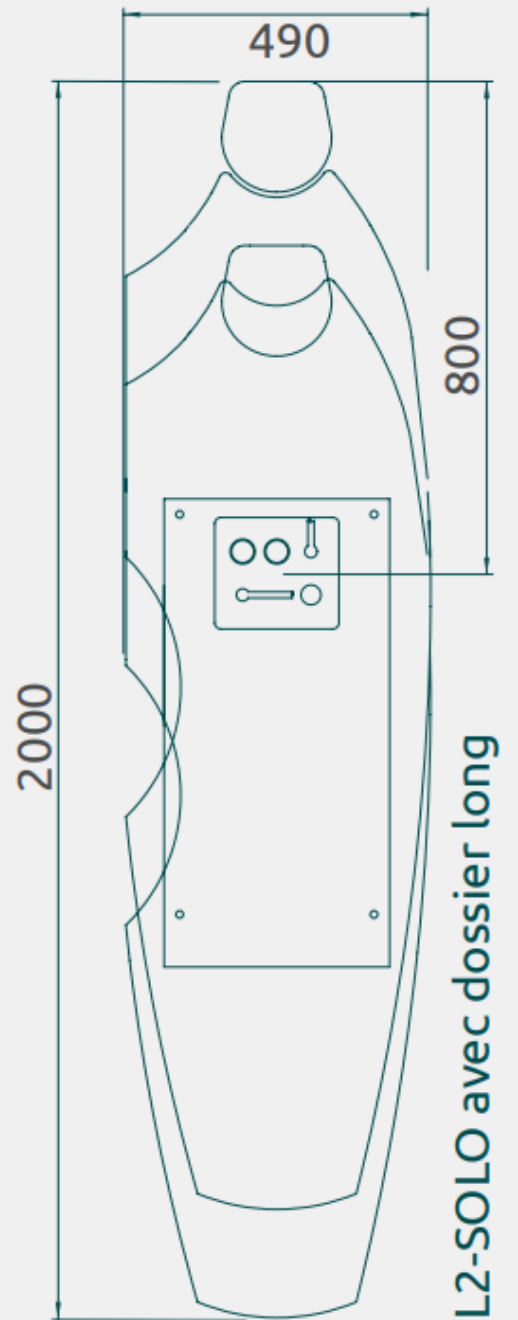

PLANS D'IMPLANTATION GAMME L2

L2-SOLO

Hauteur au plus bas : 570 mm Hauteur au plus haut : 800 mm