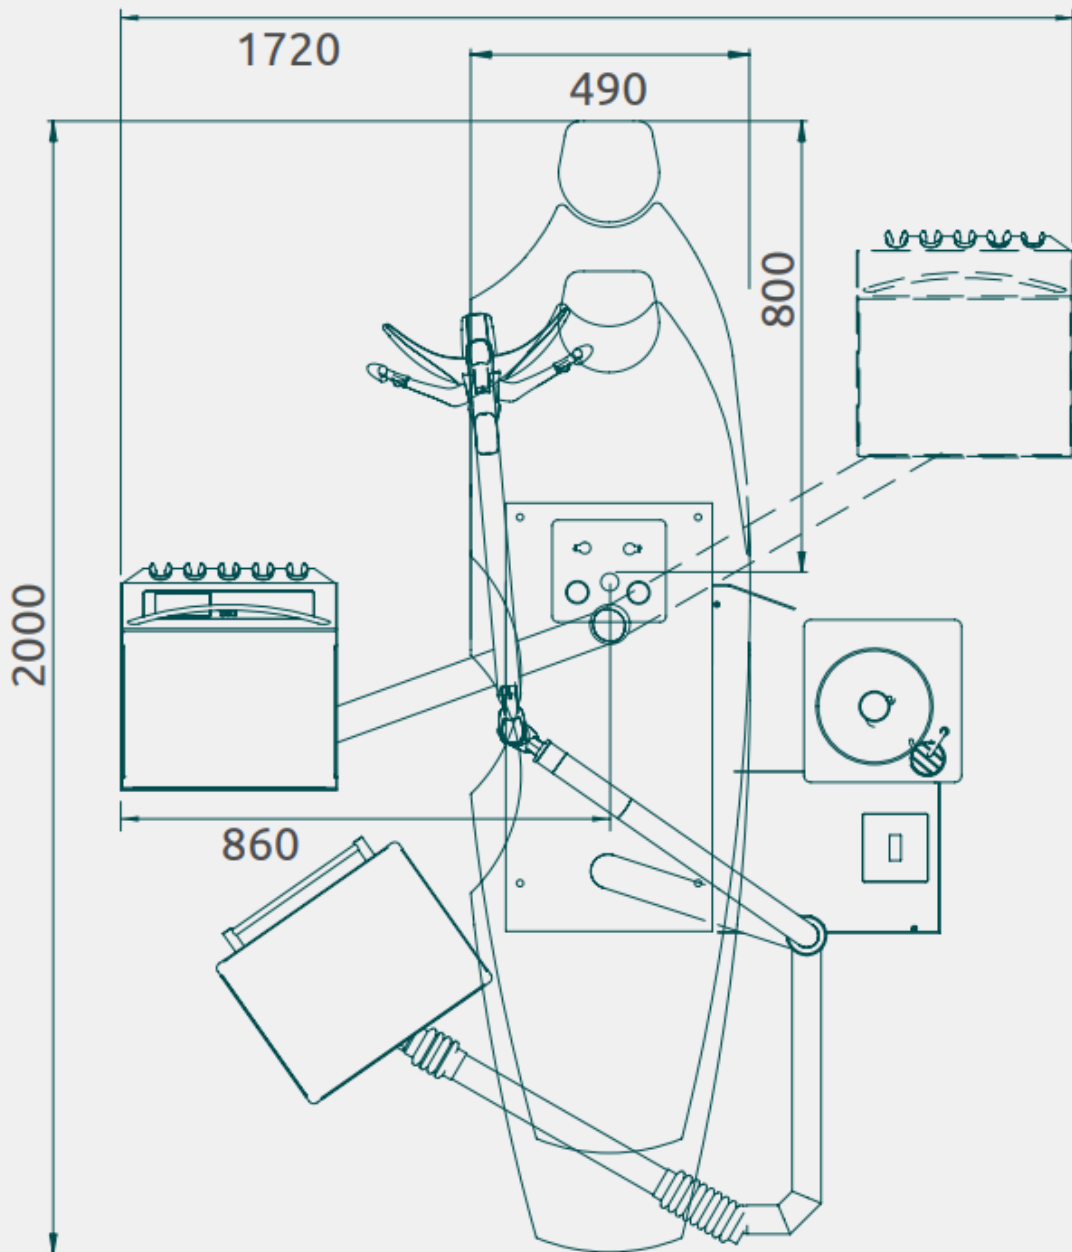

PLANS D'IMPLANTATION GAMME L2

L2-ECO-AIR

Hauteur au plus bas : 570 mm Hauteur au plus haut : 800 mm