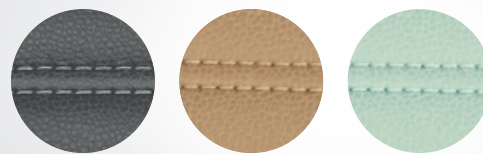

Chocolat métallique

Peintures non métallisées

Orange

Vert pomme

Bleu océan

Blanc dentaire

Attention : en raison de la surface, les couleurs imprimées peuvent différer du rendu réel. (Demandez le nuancier KaVo !)

Coloris de la sellerie : exclusivement pour KaVo uniQa

Rouge paprika

Abricot

Gris soie

Sellerie souple RELAXline

Graphite

Cashmere

Agave

Coloris de la sellerie

Noir

Bleu nuit

Smoke Blue

Bleu océan

Menthe

Greenery

Vert émeraude